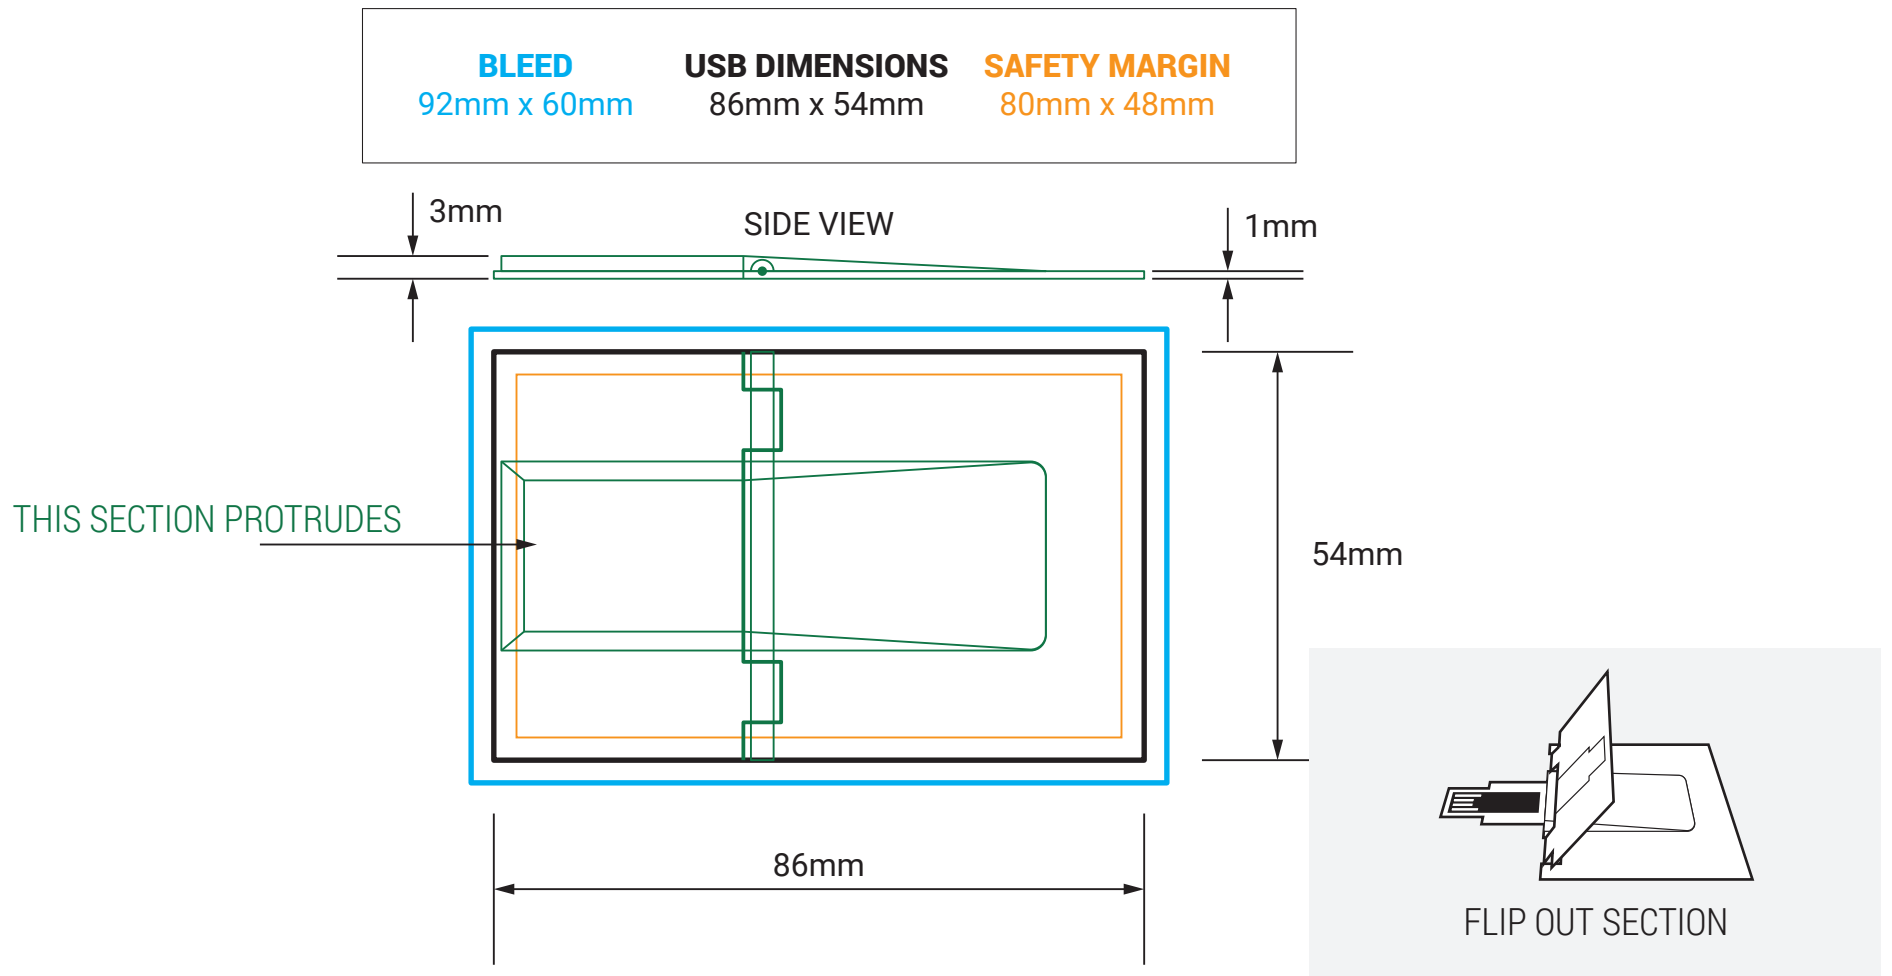

USB - CARD 009A TEMPLATE FRONT

BLEED 92mm x 60mm	USB DIMENSIONS 86mm x 54mm	SAFETY MARGIN 80mm x 48mm
-----------------------------	--------------------------------------	-------------------------------------

- EDGE
- BLEED
- SAFETY MARGIN
- FLIP OUT SECTION

USB - CARD 009A TEMPLATE **BACK**

THIS TEMPLATE IS 1:1 SCALE

EMAIL: SALES@IUSB.COM.AU
PH: 1300 985 133

- EDGE
- BLEED
- SAFETY MARGIN
- FLIP OUT SECTION